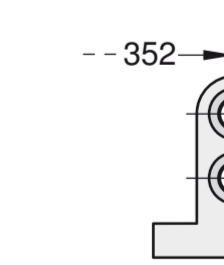

GV 440 Voll-I - mit GS - Zeolith 9001 449 515 (9905)