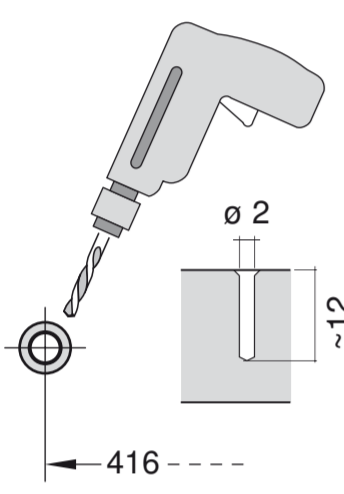

GV 440 Voll-I - mit GS - Zeolith 9001 449 515 (9905)

33 Dichtigkeit nach einem Spüngüng prüfen.
Check for leaks after one wash cycle.
V&eircaron;ifiez l&eircaron;t&eircaron;anch&eircaron;it&eircaron;e apr&eircaron;s un lav&eircaron;age.
Verificar la estanqueidad tras un ciclo de lavado.

30 $\phi 38\text{ mm}$
11 mm
280 mm

31 26.4 mm 20.9 mm
(G 3/4") (G 1/2")

32 min. 10 mm
0.05 - 1 MPa
(0.5 - 10 bar)
max. 60°C

33 **GB**