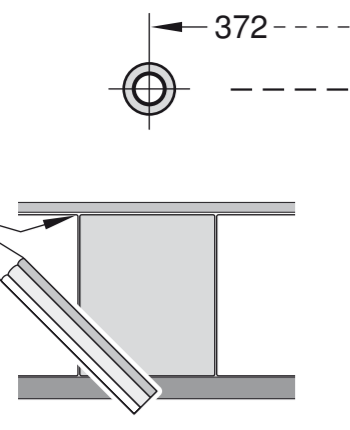

GV 440 Voll-I - mit GS - Zeolith 9001 449 515 (9905)

33 Dichtigkeit nach einem Spüngüng prüfen.
Check for leaks after one wash cycle.
V&eircaron;ifiez l&eircaron;t&eircaron;anch&eircaron;it&eircaron;e apr&eircaron;s un lav&eircaron;age.
Verificar la estanqueidad tras un ciclo de lavado.

30 $\phi 38\text{ mm}$
11 mm
280 mm

31 26.4 mm 20.9 mm
(G 3/4") (G 1/2")

32 min. 10 mm
0.05 - 1 MPa
(0.5 - 10 bar)
max. 60°C

33 **GB**