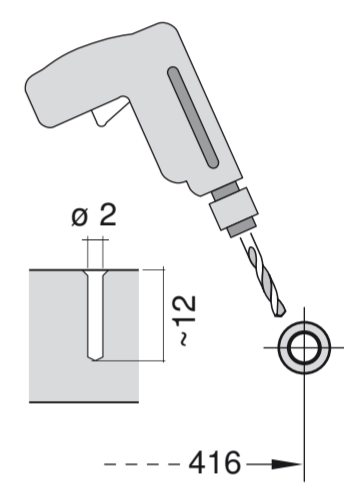

GV 440 Voll-I - mit GS - Zeolith 9001 449 515 (9905)

33 Dichtigkeit nach einem Spüngüng prüfen.
Check for leaks after one wash cycle.
V&eircaron;ifiez l&eircaron;t&eircaron;anch&eircaron;it&eircaron;e apr&eircaron;s un lav&eircaron;age.
Verificar la estanqueidad tras un ciclo de lavado.

30 $\phi 38\text{ mm}$
11 mm
280 mm

31 26.4 mm 20.9 mm
(G 3/4") (G 1/2")

32 min. 10 mm
0.05 - 1 MPa
(0.5 - 10 bar)
max. 60°C

33 **GB**