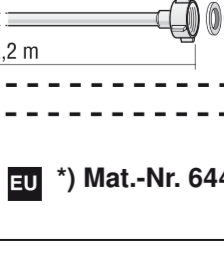

GV 440 Voll-I - mit GS - Zeolith 9001 449 515 (9905)