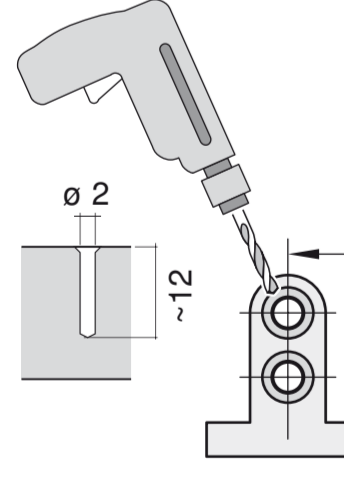

GV 440 Voll-I - mit GS - Zeolith 9001 449 515 (9905)

33 Dichtigkeit nach einem Spüngüng prüfen.
Check for leaks after one wash cycle.
V&eircaron;ifiez l&eircaron;t&eircaron;anch&eircaron;it&eircaron;e apr&eircaron;s un lav&eircaron;age.
Verificar la estanqueidad tras un ciclo de lavado.

30 $\phi 38\text{ mm}$
11 mm
280 mm

31 26.4 mm 20.9 mm
(G 3/4") (G 1/2")

32 min. 10 mm
0.05 - 1 MPa
(0.5 - 10 bar)
max. 60°C

33 **GB**