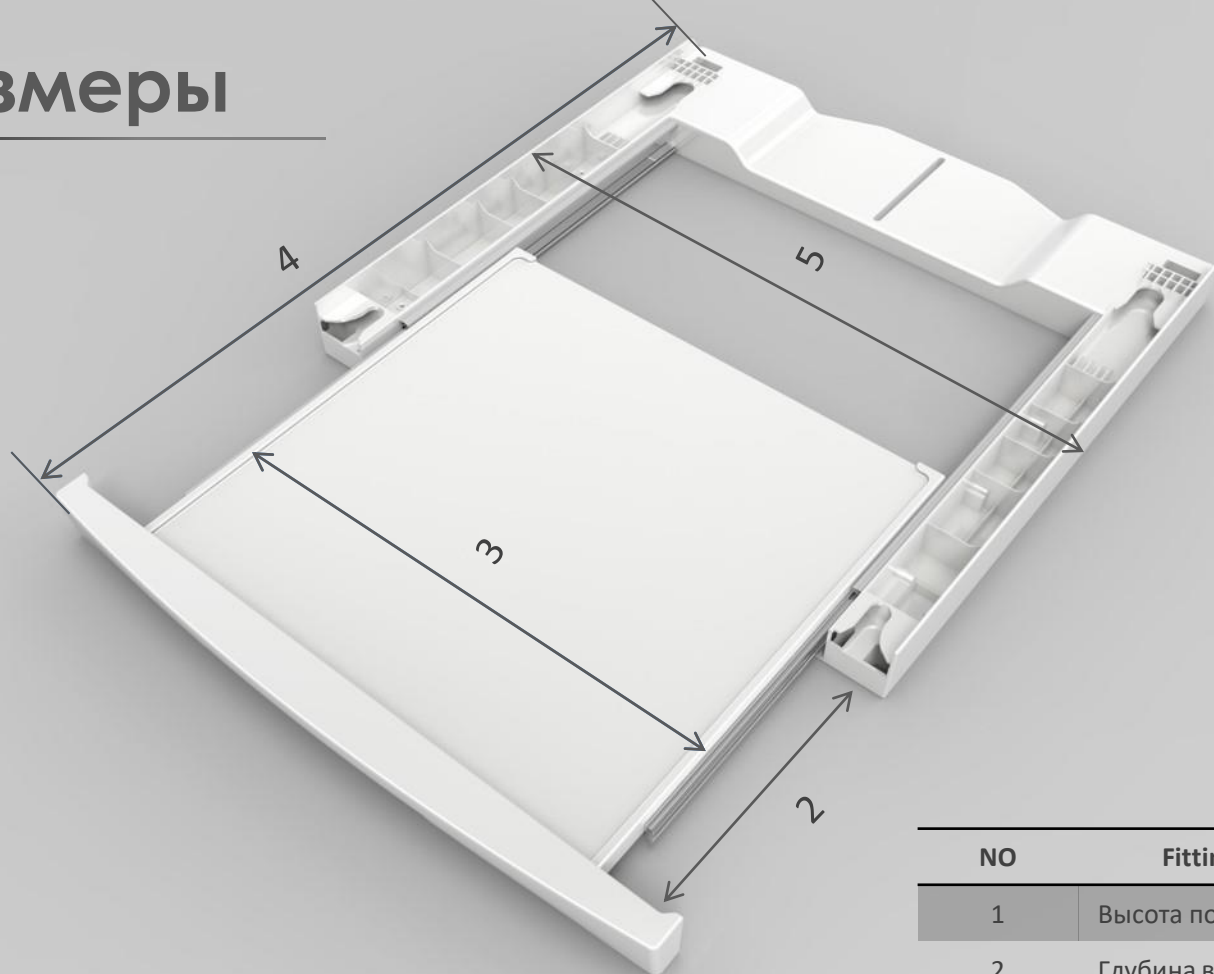

# Размеры

Габариты (ВxШxГ) (мм) 59x590x636

Вес (кг) 4,1

NO	Fitting position	Dimension(mm)
1	Высота после установки	1786
2	Глубина выдвижения	400
3	Ширина полки	459
4	Общая глубина с выдвижением	1039
5	Ширина	595